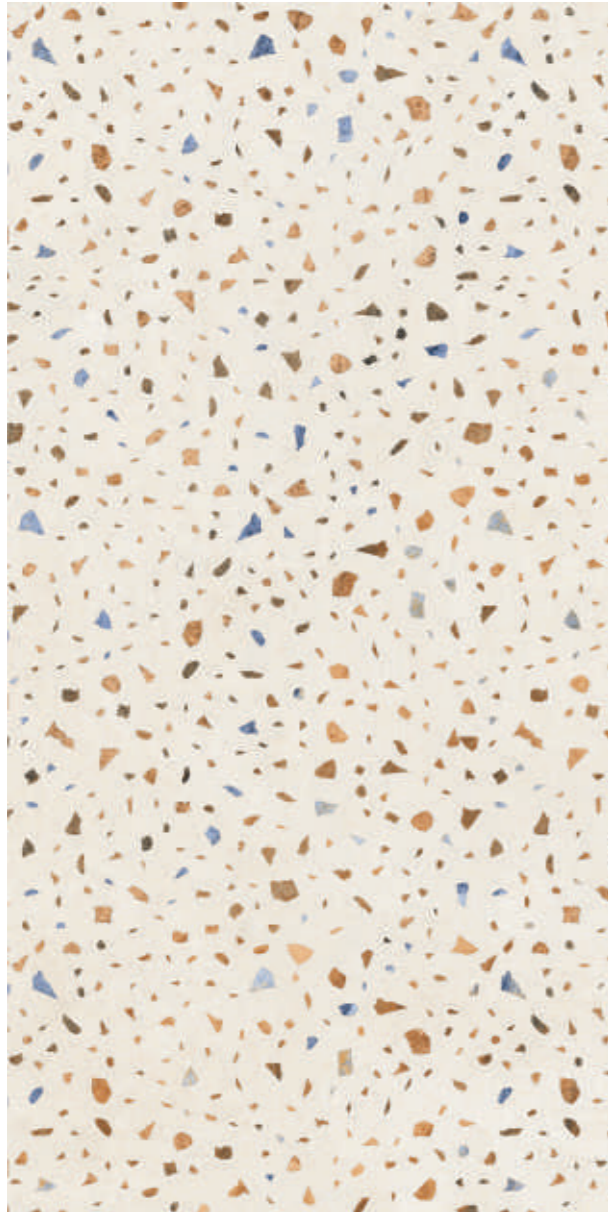

**Martino
Beige**

**Size :
800x1600mm**

**Surface :
Matt**

**Thickness :
9mm**

**Random :
04**

Tuscan
Chip

ARICELE
MATT COLLECTION

**Tuscan
Chips**