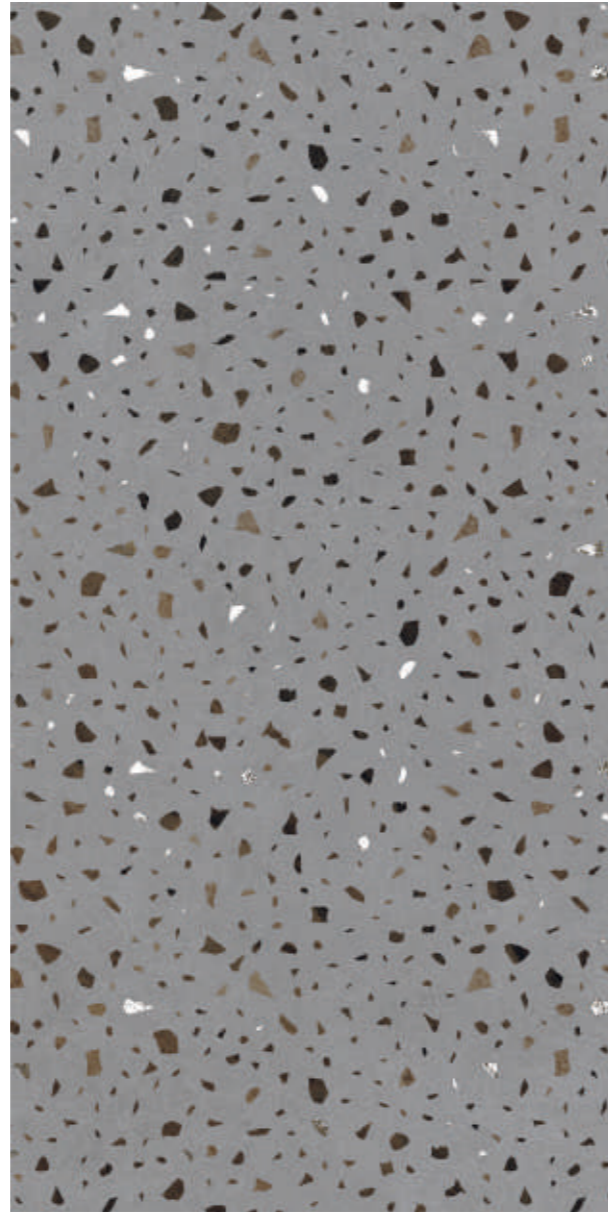

**Martino
Beige**

**Size :
800x1600mm**

**Surface :
Matt**

**Thickness :
9mm**

**Random :
04**

Tuscan
Chip

ARICELE
MATT COLLECTION

**Tuscan
Chips**