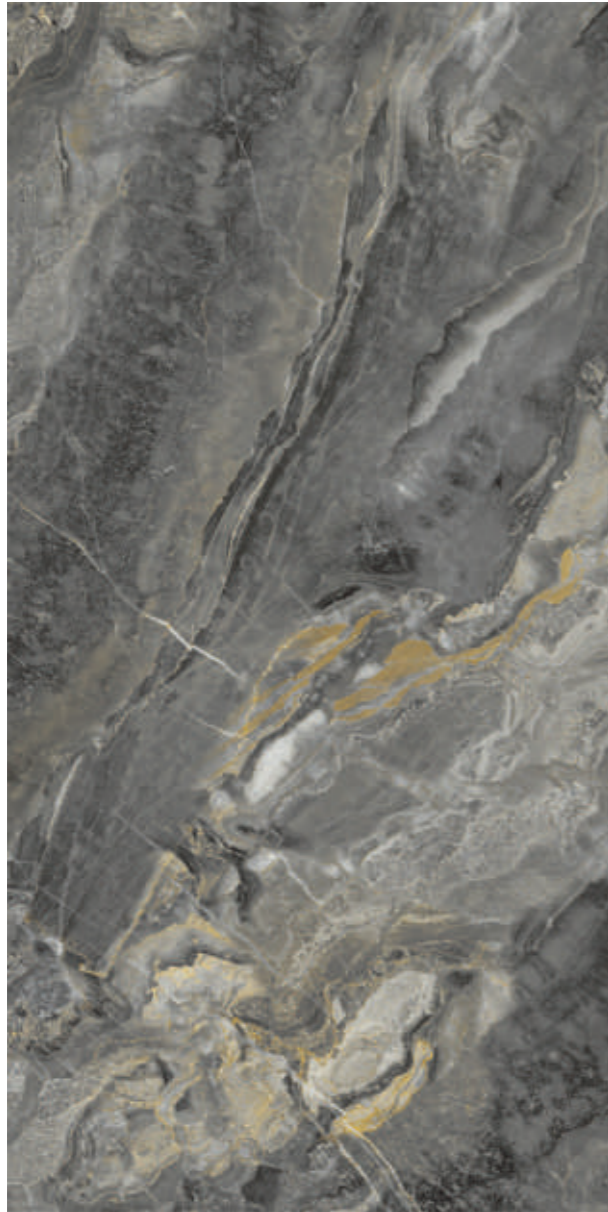

**Rendom :
04**

**Carmel
Ivory**

Daigonal
Choco

SHINE
collection

Cristonia

**Daigonal
Choco**

Size :
800x1600mm

Surface :
Shine