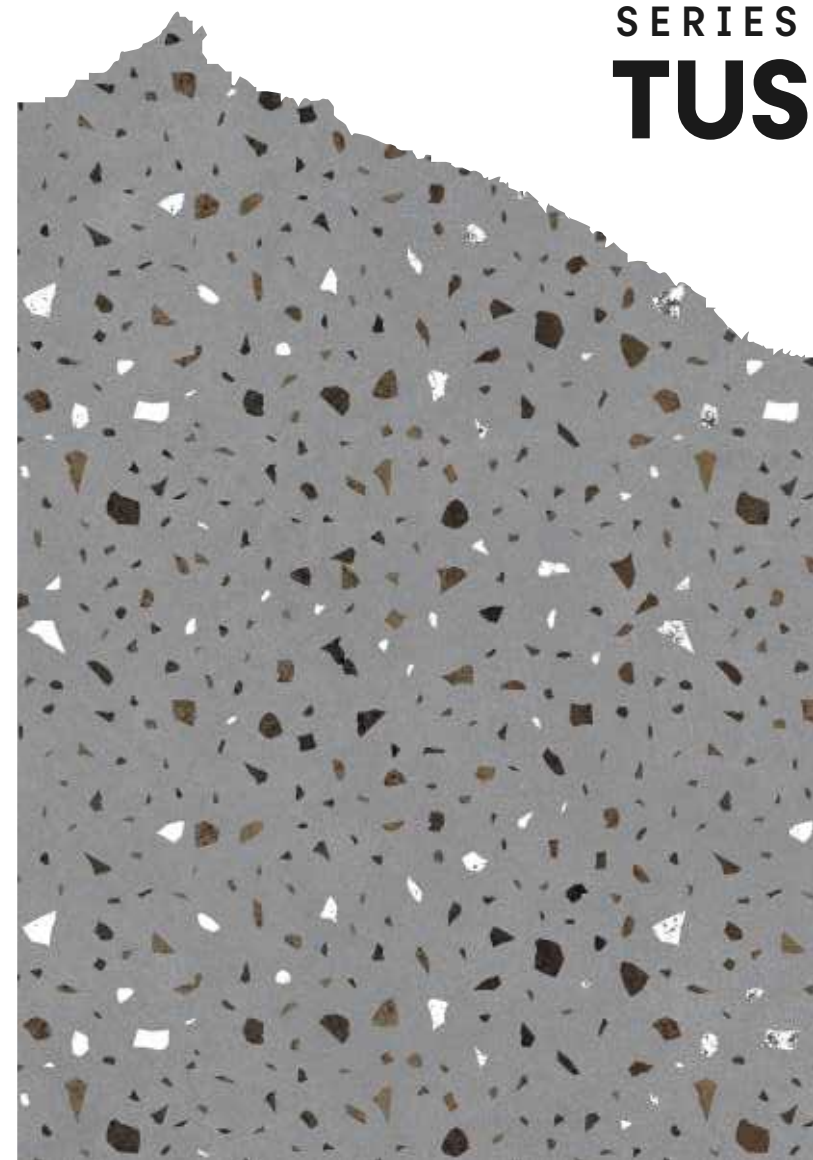

SERIES
TUSCAN